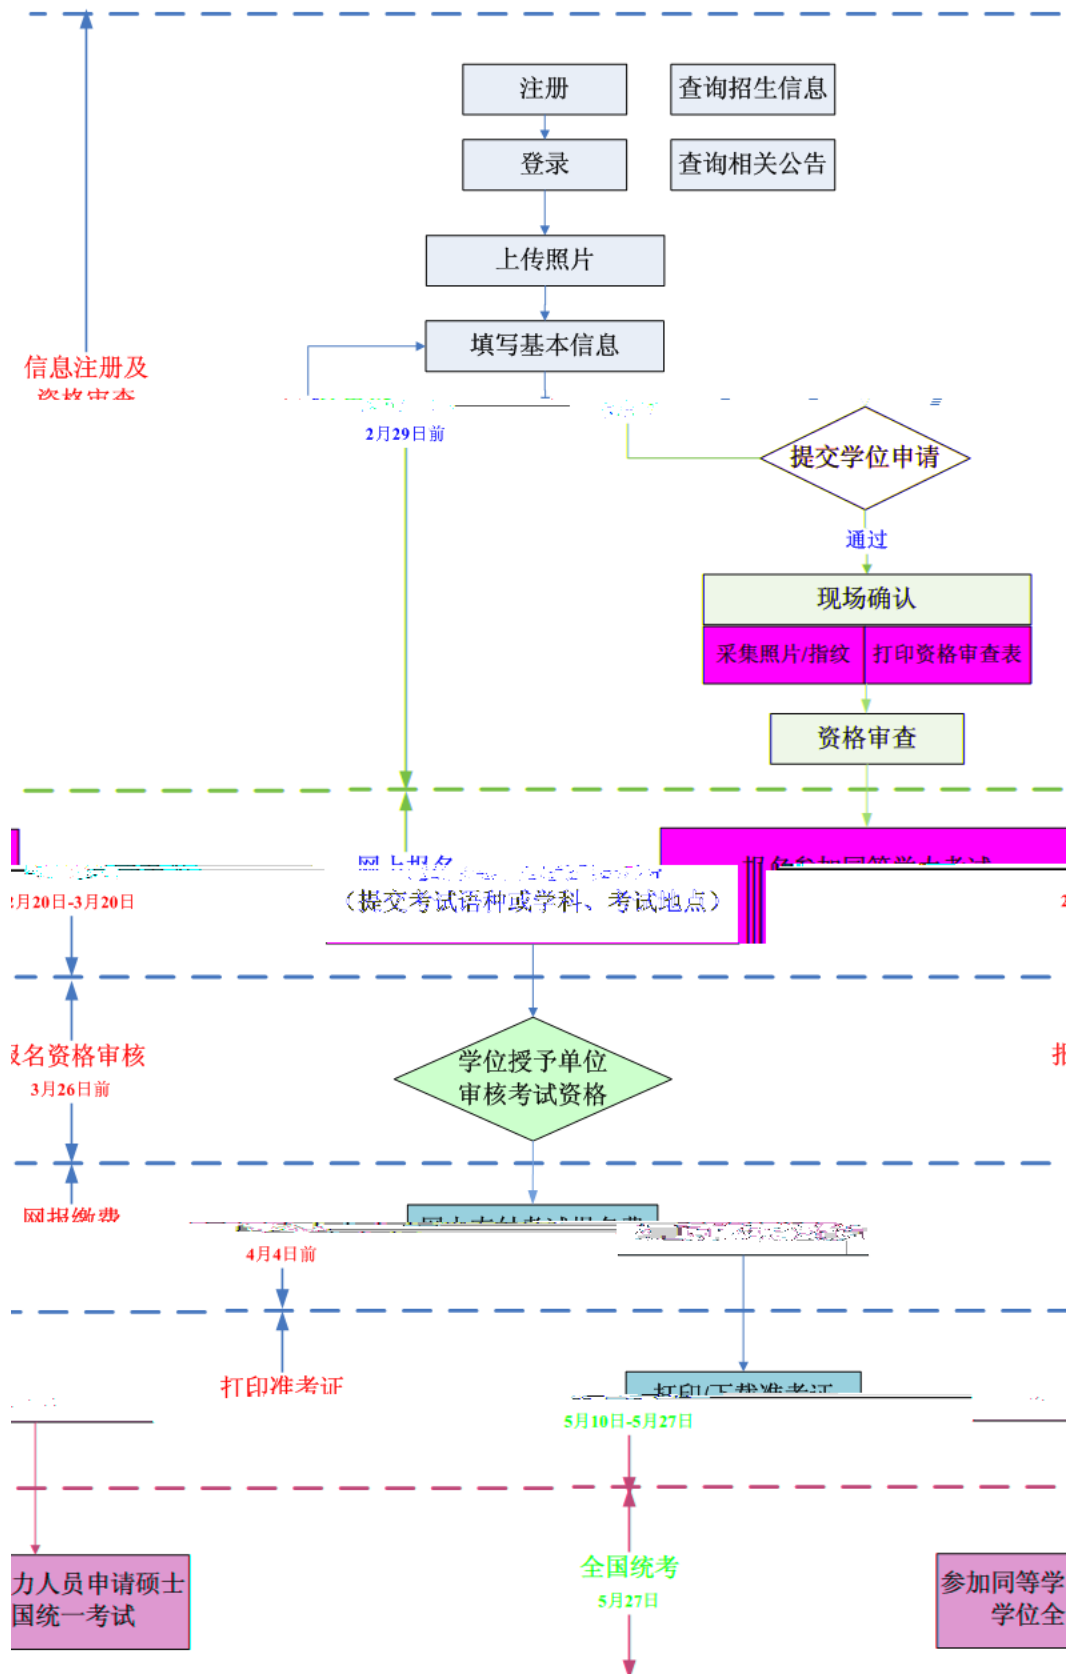

010 82378759

“
” 5 2 29

2 2012

6

1 B 1803

100083

010-82378806 82378807 82378727 82378728

010-82379487

①2 20

②2 20 3 20

③3 26

4 4

⑤4 5 4 12

⑥5 10 5 27

⑦5 27

2

0101	0200
0301	0302
0303	0401
0402	0501
0503	0601
0705	0710
0802	0807
0808	0809
0810	0811
0812	0813
0901	1002
1201	1202
1203	1204
1205	

3

9901	9902
9903	9904
9905	9900

QQ					
QQ					

QQ 207674839

2012

注：此表请于4月12日前与“全国统考试卷申请单”（附件3）一同寄送学位中心。

38	10147		
39	10150		
40	10153		
41	10157		
42	10176		
43	10177		
44	90046		
45	10184		
46	10193		
47	10199		
48	10209		
49	10214		
50	10217		
51	10223		
52	10224		
53	10225		
54	10231		
55	10254		
56	10264		
57	10277		
58	10289		
59	10290	()	
60	10294		
61	10320		
62	90006		
63	90019		
64	10338		
65	10355		
66	10359		
67	10360		
68	10364		
69	10366		
70	10367		
71	10368		
72	10369		
73	90021		
74	10385		
75	10389		
76	10404		
77	10407		
78	10408		
79	10426		